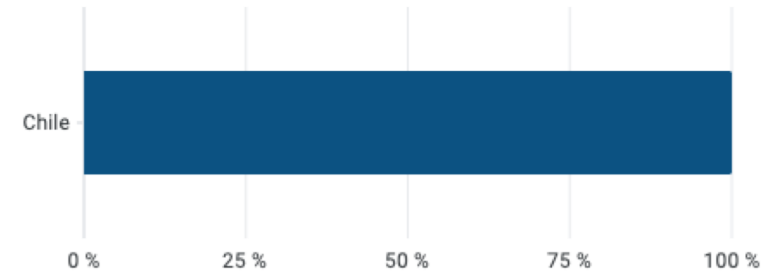

## Tamaño del público total

Usuarios con la app instalada ?

**85** +553.85 % ▲

— Usuarios con la app instalada

## Tamaño del público por país

Usuarios con la app instalada (Chile) ?

**85** +553.85 % ▲

— Usuarios con la app instalada

Usuarios con la app instalada (Chile) ?

**85** +553.85 % ▲

## Países o regiones principales ?

Chile

■ Adquisiciones derivadas de la ficha de Play Store