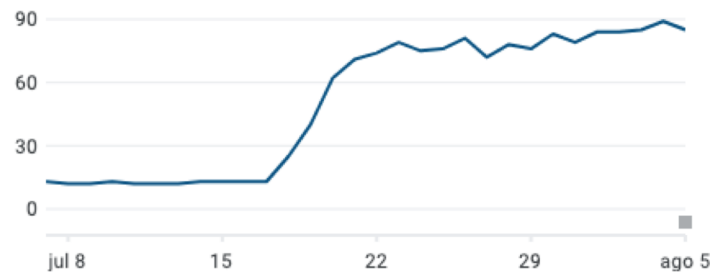

## Tamaño del público total

Usuarios con la app instalada ?

**85** +553.85 % ▲

— Usuarios con la app instalada

## Tamaño del público por país

Usuarios con la app instalada (Chile) ?

**85** +553.85 % ▲

— Usuarios con la app instalada

Usuarios con la app instalada (Chile) ?

**85** +553.85 % ▲