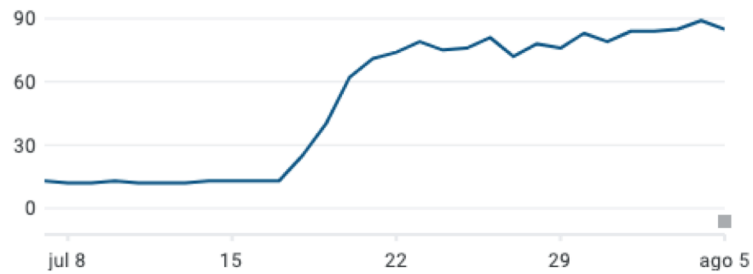

## Tamaño del público total

Usuarios con la app instalada ?

**85** +553.85 % ▲

— Usuarios con la app instalada

## Tamaño del público por país

Usuarios con la app instalada (Chile) ?

**85** +553.85 % ▲

— Usuarios con la app instalada

Usuarios con la app instalada (Chile) ?

**85** +553.85 % ▲