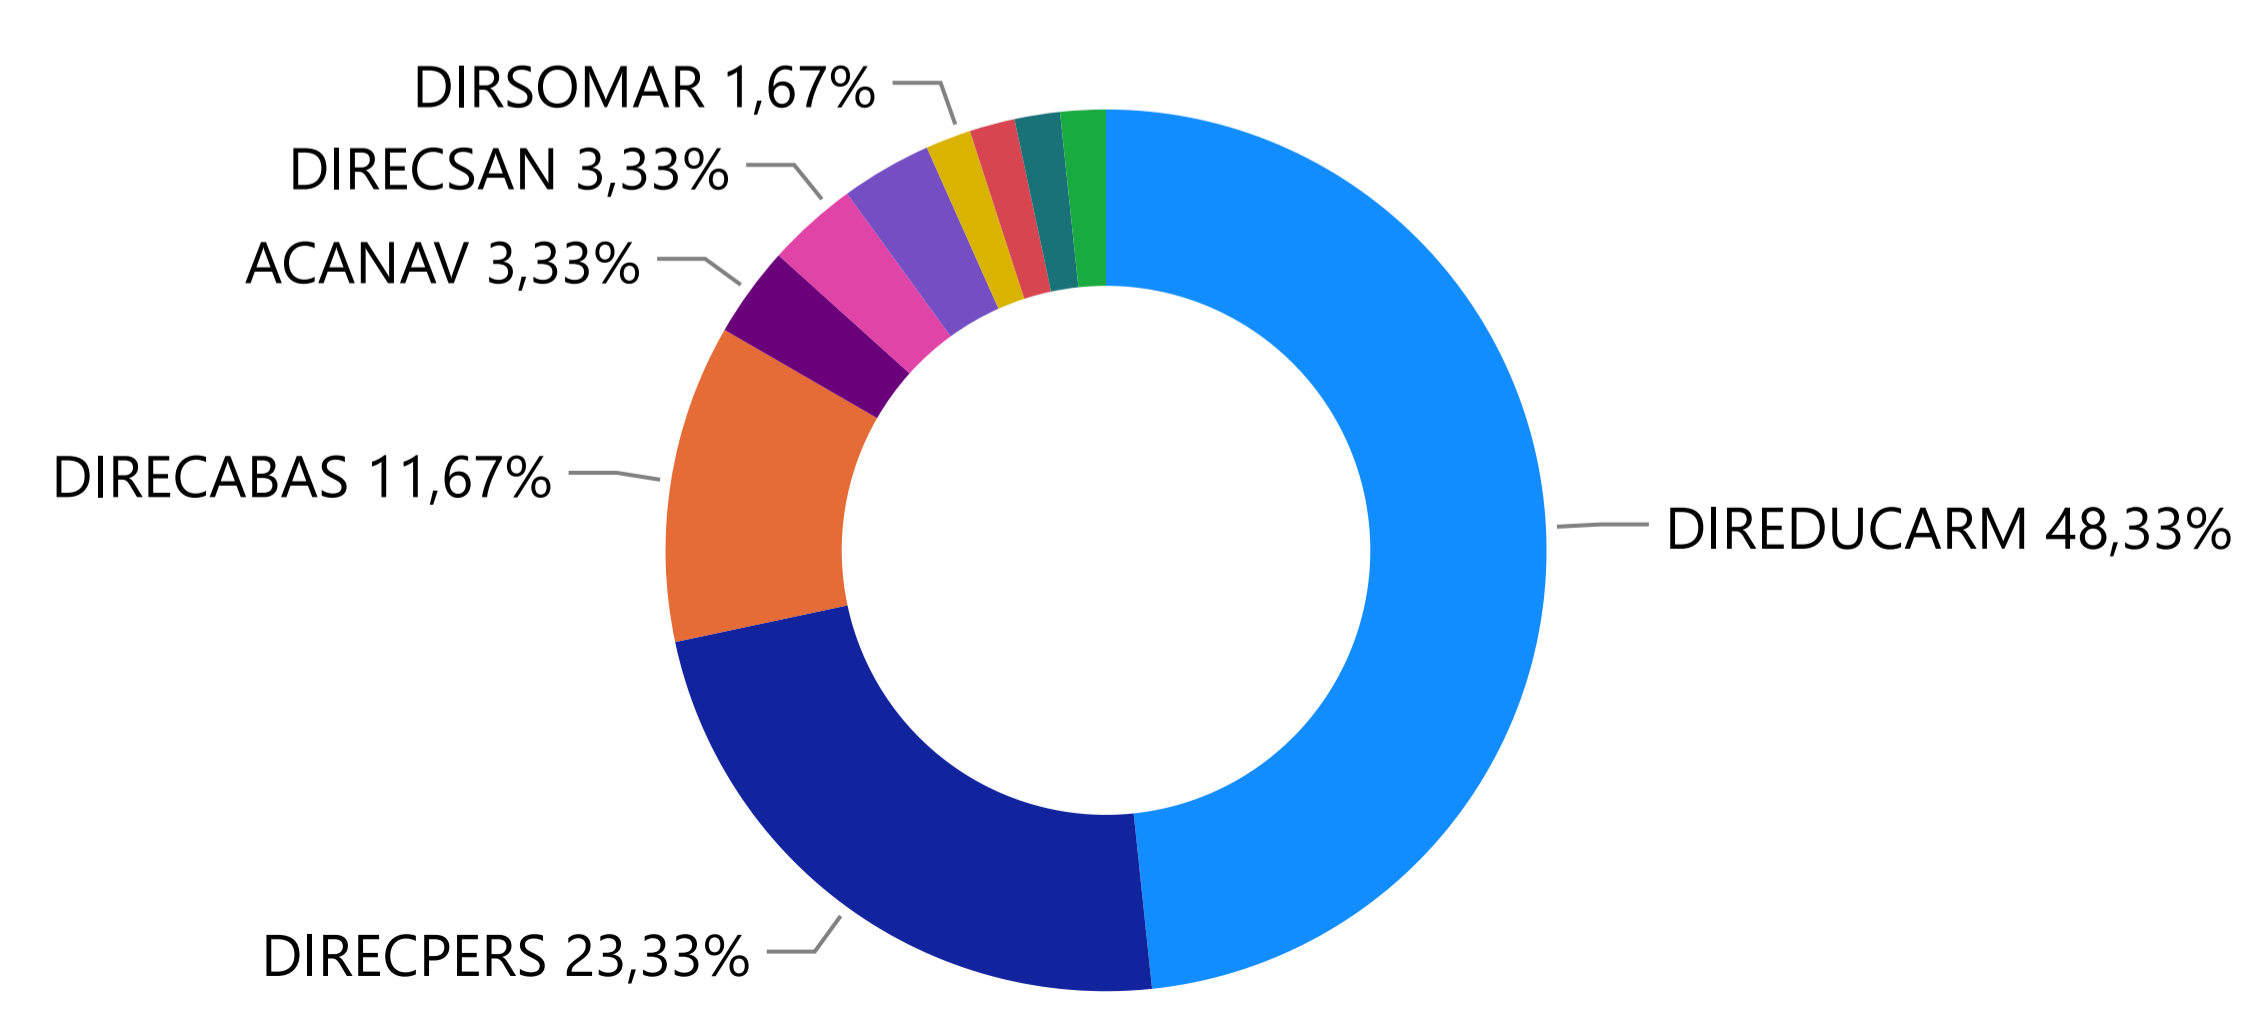

## Data Alumnos

5669

Matrículas CED

200

Alumnos no aceptados

1527

Total de alumnos egresados

## Data Cursos

43

Total de cursos en ejecución

117

Total de aulas

26,9%

KPI (tasa de aprobació...

97%

Kpi % Demanda cubierta

### Mando Solicitante

- DIREUCARM
- DIRECPERS
- DIRECABAS
- ACANAV
- DIRECSAN
- DIRECTEMAR
- DIRSOMAR